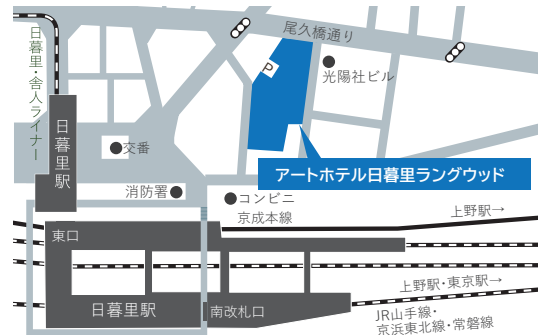

交通のご案内

- JR山手線・京浜東北線・常磐線 京成本線、日暮里駅南改札口徒歩1分
- 日暮里・舎人ライナー 日暮里駅徒歩3分

駐車場

立体駐車場26台

\*車体制限あり※駐車場のご予約は承っておりません。  
※満車の理由により駐車をお断りする場合がございます。  
できるだけ公共交通機関をご利用ください。